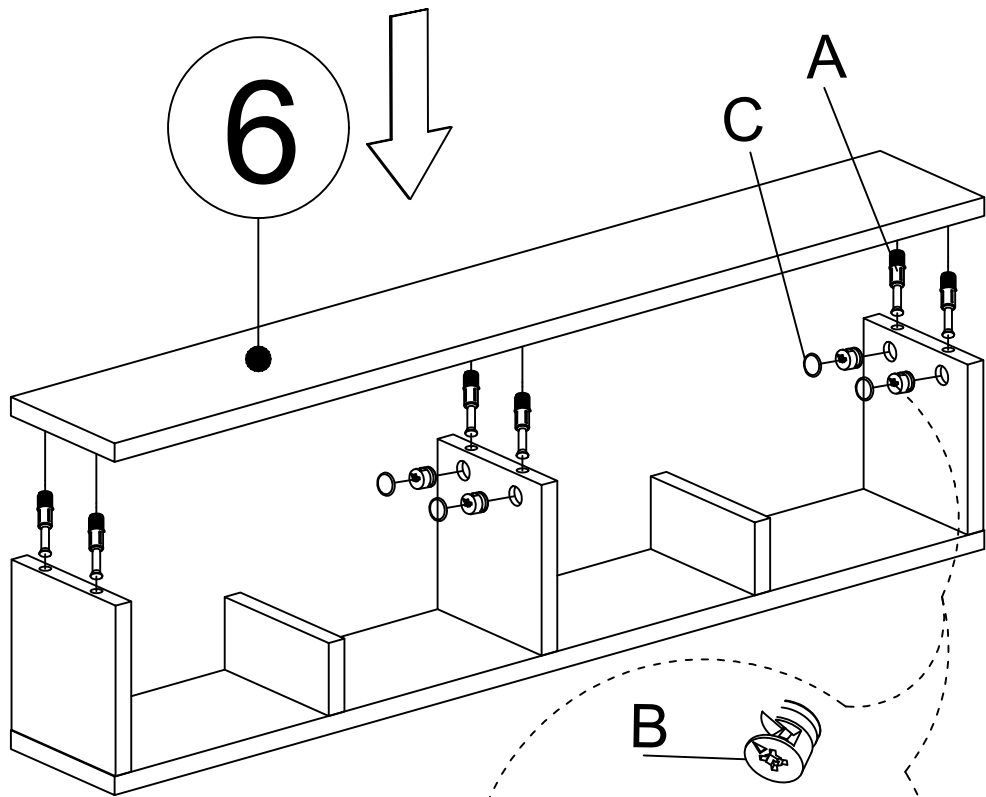

MATERIALS

					
X 35	X 35	X 35	X 8	X 4	X 6
A	B	C	G	L	N
MINIFIX GIB	MINIFIX BODY	MIN STOPPER	3,5 x 18 SCREW	5x80 SCREW	METRIC SCREW
					
X 1	X 4	X 4	X 2	X 1	
P	AI	AK	AZ	BD	
ALLEN KEY	L-IRON W/ITER (COVERED)	WALL PLUG	METAL PEG AY77.60.02-Du80	METAL STRIP AT096.02.02	

DEC20044 PENY

NO	NAME	PIECE	NO	İSİM	ADET
1	TABLE PART	1 PC	1	MASA TABLASI	1 ADET
2	TABLE BACK PART	1 PC	2	MASA ARKA TABLA	1 ADET
3	BOTTOM PART/SHELF	2 PCS	3	ALT TABLA/RAF	2 ADET
4	LEFT PART / SHELF	2 PCS	4	SOL YAN / RAF	2 ADET
5	FIXED SHELF	4 PCS	5	SABİT RAF	4 ADET
6	TOP PART	2 PCS	6	ÜST TABLA	2 ADET
7	RIGHT PART/SHELF	2 PCS	7	SAĞ YAN/RAF	2 ADET
8	MIDDLE PART / SHELF	2 PCS	8	ORTA TABLA / RAF	2 ADET