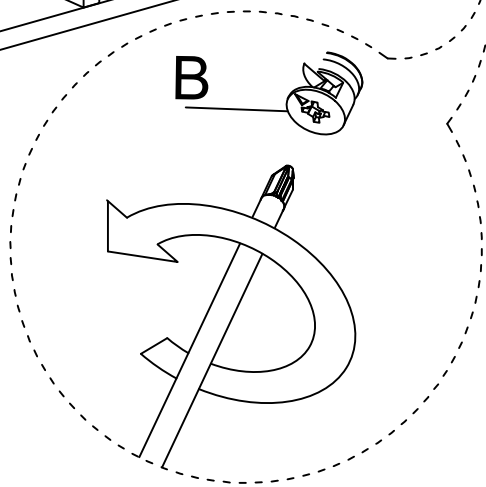

MATERIALS

					
X 35	X 35	X 35	X 8	X 4	X 6
A	B	C	G	L	N
MINIFIX GIB	MINIFIX BODY	MIN STOPPER	3,5 x 18 SCREW	5x80 SCREW	METRIC SCREW
					
X 1	X 4	X 4	X 2	X 1	
P	AI	AK	AZ	BD	
ALLEN KEY	L-IRON W/ITER (COVERED)	WALL PLUG	METAL PEG AY77.60.02-Du80	METAL STRIP AT096.02.02	

DEC20044 PENY

NO	NAME	PIECE	NO	İSİM	ADET
1	TABLE PART	1 PC	1	MASA TABLASI	1 ADET
2	TABLE BACK PART	1 PC	2	MASA ARKA TABLA	1 ADET
3	BOTTOM PART/SHELF	2 PCS	3	ALT TABLA/RAF	2 ADET
4	LEFT PART / SHELF	2 PCS	4	SOL YAN / RAF	2 ADET
5	FIXED SHELF	4 PCS	5	SABİT RAF	4 ADET
6	TOP PART	2 PCS	6	ÜST TABLA	2 ADET
7	RIGHT PART/SHELF	2 PCS	7	SAĞ YAN/RAF	2 ADET
8	MIDDLE PART / SHELF	2 PCS	8	ORTA TABLA / RAF	2 ADET