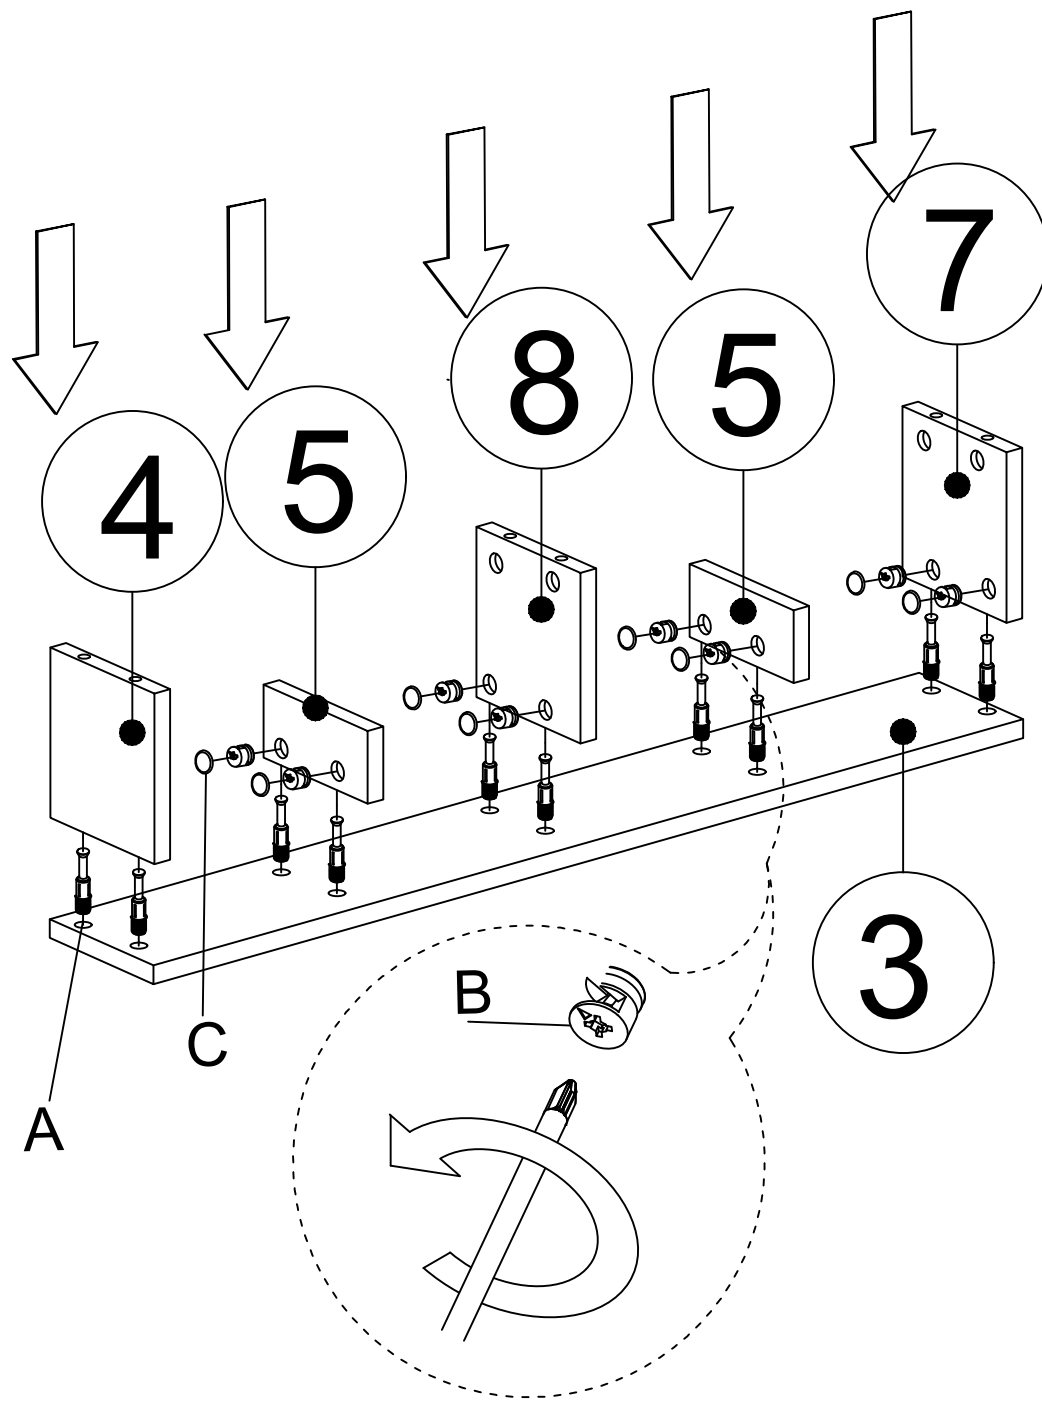

MATERIALS

					
X 35	X 35	X 35	X 8	X 4	X 6
A	B	C	G	L	N
MINIFIX GIB	MINIFIX BODY	MIN STOPPER	3,5 x 18 SCREW	5x80 SCREW	METRIC SCREW
					
X 1	X 4	X 4	X 2	X 1	
P	AI	AK	AZ	BD	
ALLEN KEY	L-IRON W/ITER (COVERED)	WALL PLUG	METAL PEG AY77.60.02-Du80	METAL STRIP AT096.02.02	

DEC20044 PENY

NO	NAME	PIECE	NO	İSİM	ADET
1	TABLE PART	1 PC	1	MASA TABLASI	1 ADET
2	TABLE BACK PART	1 PC	2	MASA ARKA TABLA	1 ADET
3	BOTTOM PART/SHELF	2 PCS	3	ALT TABLA/RAF	2 ADET
4	LEFT PART / SHELF	2 PCS	4	SOL YAN / RAF	2 ADET
5	FIXED SHELF	4 PCS	5	SABİT RAF	4 ADET
6	TOP PART	2 PCS	6	ÜST TABLA	2 ADET
7	RIGHT PART/SHELF	2 PCS	7	SAĞ YAN/RAF	2 ADET
8	MIDDLE PART / SHELF	2 PCS	8	ORTA TABLA / RAF	2 ADET