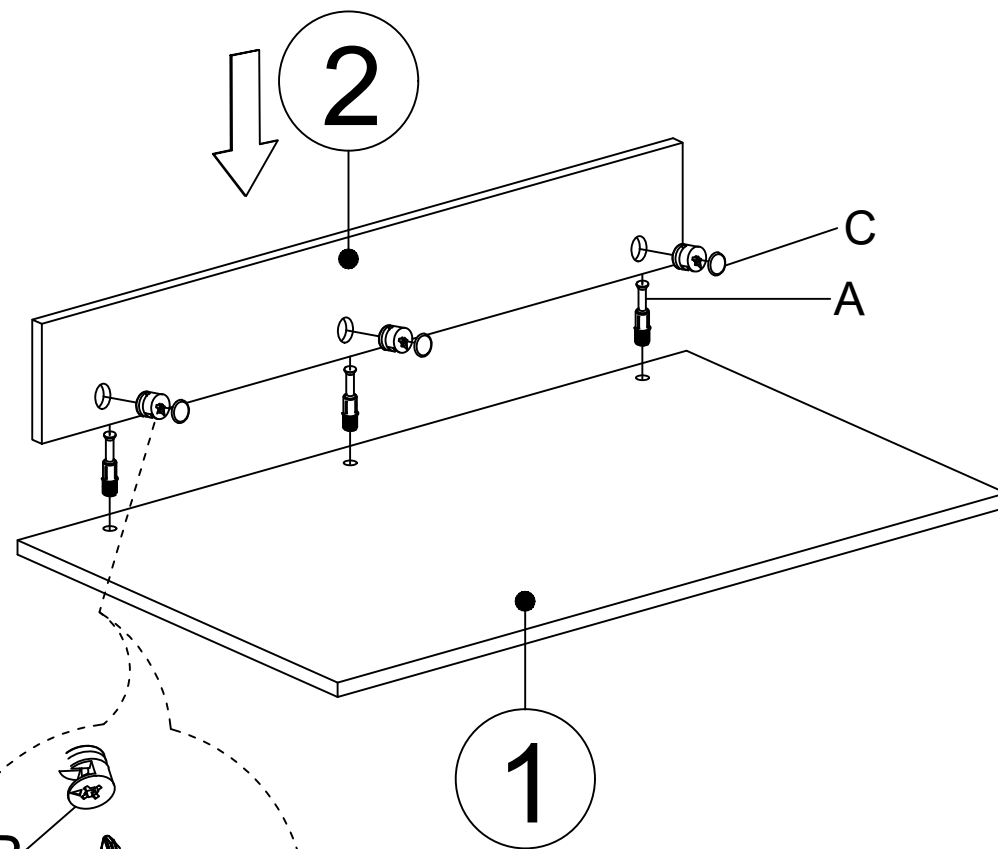

MATERIALS

					
X 35	X 35	X 35	X 8	X 4	X 6
A	B	C	G	L	N
MINIFIX GIB	MINIFIX BODY	MIN STOPPER	3,5 x 18 SCREW	5x80 SCREW	METRIC SCREW
					
X 1	X 4	X 4	X 2	X 1	
P	AI	AK	AZ	BD	
ALLEN KEY	L-IRON W/ITER (COVERED)	WALL PLUG	METAL PEG AY77.60.02-Du80	METAL STRIP AT096.02.02	

DEC20044 PENY

NO	NAME	PIECE	NO	İSİM	ADET
1	TABLE PART	1 PC	1	MASA TABLASI	1 ADET
2	TABLE BACK PART	1 PC	2	MASA ARKA TABLA	1 ADET
3	BOTTOM PART/SHELF	2 PCS	3	ALT TABLA/RAF	2 ADET
4	LEFT PART / SHELF	2 PCS	4	SOL YAN / RAF	2 ADET
5	FIXED SHELF	4 PCS	5	SABİT RAF	4 ADET
6	TOP PART	2 PCS	6	ÜST TABLA	2 ADET
7	RIGHT PART/SHELF	2 PCS	7	SAĞ YAN/RAF	2 ADET
8	MIDDLE PART / SHELF	2 PCS	8	ORTA TABLA / RAF	2 ADET