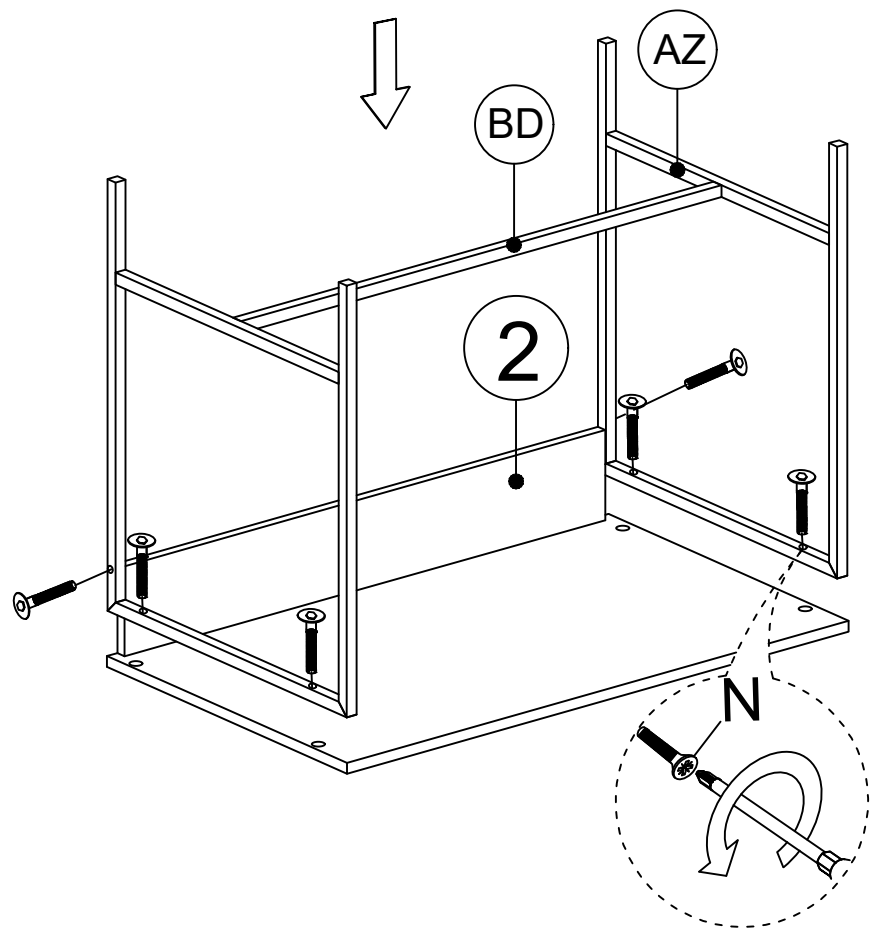

MATERIALS

					
X 35	X 35	X 35	X 8	X 4	X 6
A	B	C	G	L	N
MINIFIX GIB	MINIFIX BODY	MIN STOPPER	3,5 x 18 SCREW	5x80 SCREW	METRIC SCREW
					
X 1	X 4	X 4	X 2	X 1	
P	AI	AK	AZ	BD	
ALLEN KEY	L-IRON W/ITER (COVERED)	WALL PLUG	METAL PEG AY77.60.02-Du80	METAL STRIP AT096.02.02	

DEC20044 PENY

NO	NAME	PIECE	NO	İSİM	ADET
1	TABLE PART	1 PC	1	MASA TABLASI	1 ADET
2	TABLE BACK PART	1 PC	2	MASA ARKA TABLA	1 ADET
3	BOTTOM PART/SHELF	2 PCS	3	ALT TABLA/RAF	2 ADET
4	LEFT PART / SHELF	2 PCS	4	SOL YAN / RAF	2 ADET
5	FIXED SHELF	4 PCS	5	SABİT RAF	4 ADET
6	TOP PART	2 PCS	6	ÜST TABLA	2 ADET
7	RIGHT PART/SHELF	2 PCS	7	SAĞ YAN/RAF	2 ADET
8	MIDDLE PART / SHELF	2 PCS	8	ORTA TABLA / RAF	2 ADET