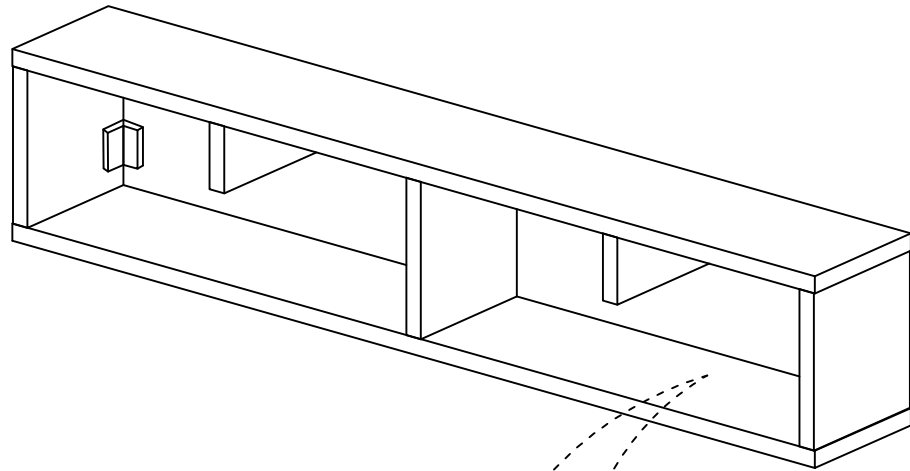

DEC20044 PENY

DECORMET