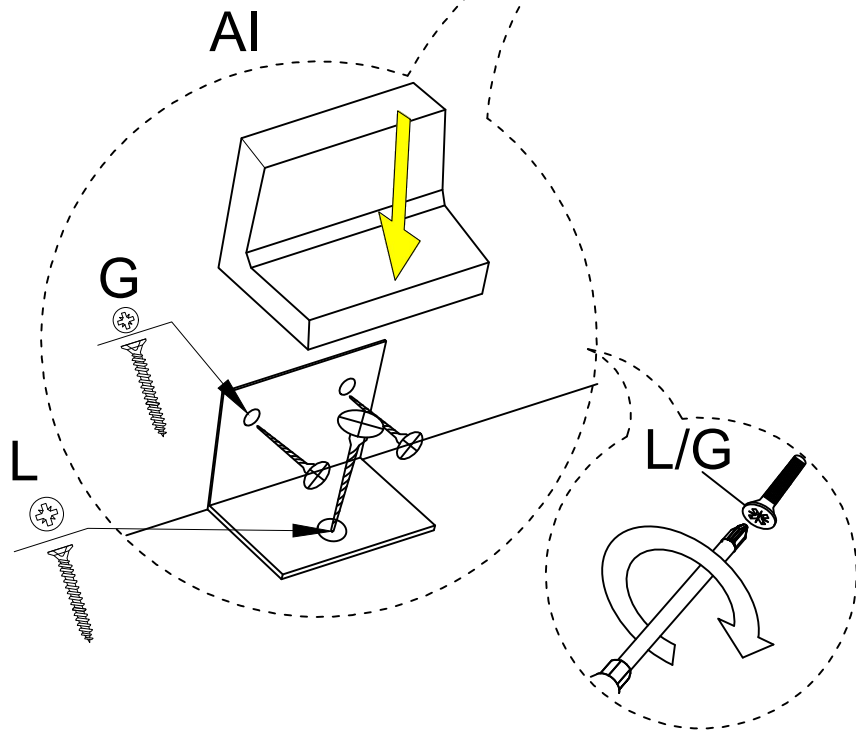

DEC20044 PENY

DECORMET

8

1